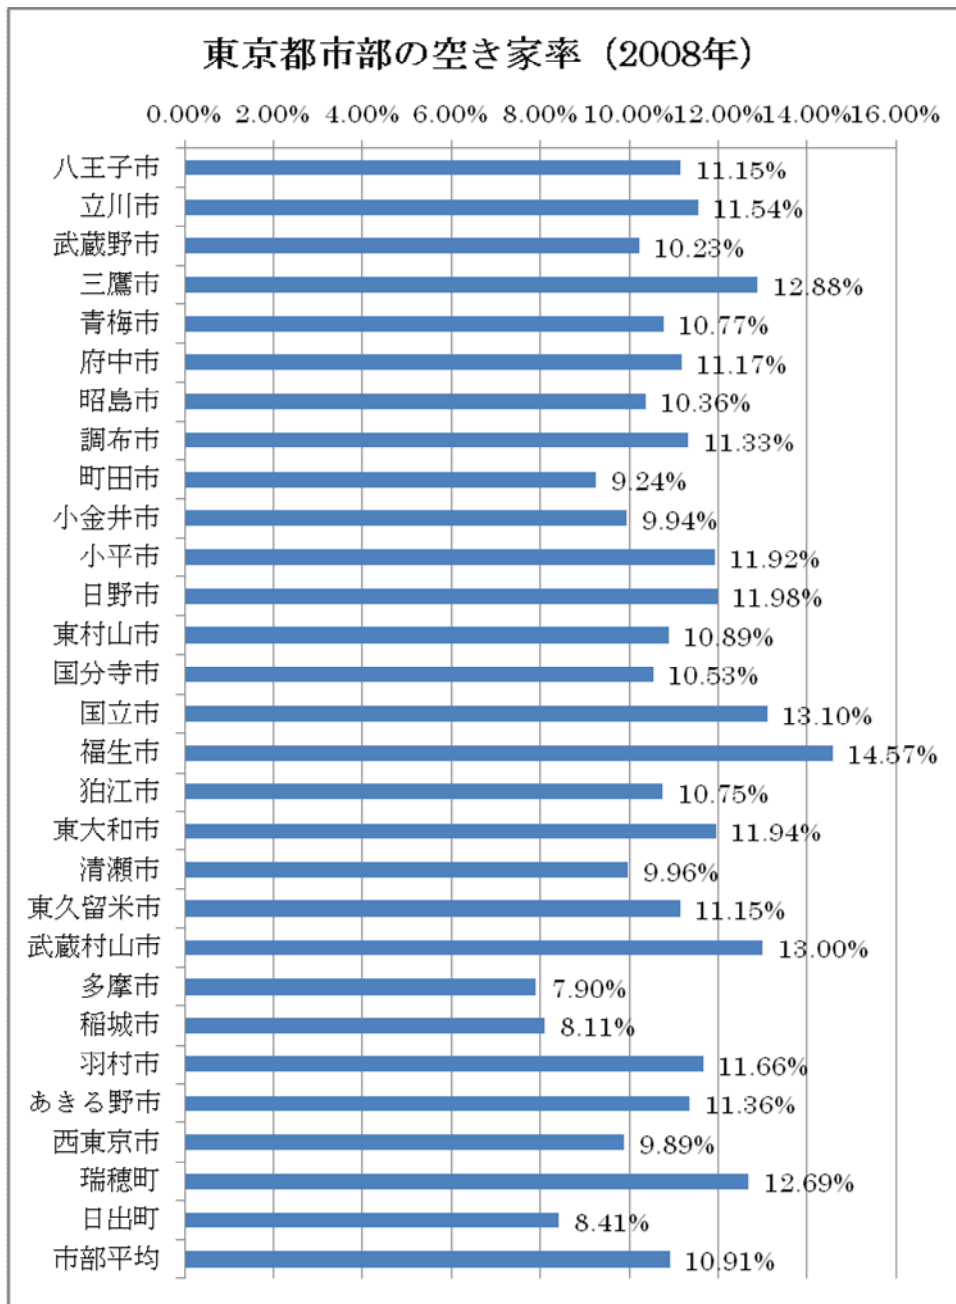

東京都区市部の空き家率

1. 東京都 23 区

2. 東京都市部

参考文献等

総務省統計局「平成 20 年住宅・土地統計調査」を基に株式会社リアルプロ・ホールディングスが作成。

用語解説

住宅・土地統計調査 5年毎に行われ、住生活関連諸施策の基礎資料として利用される。

空き家 持家借家を問わず普段人が住んでいない住宅。新築中古を問わない。