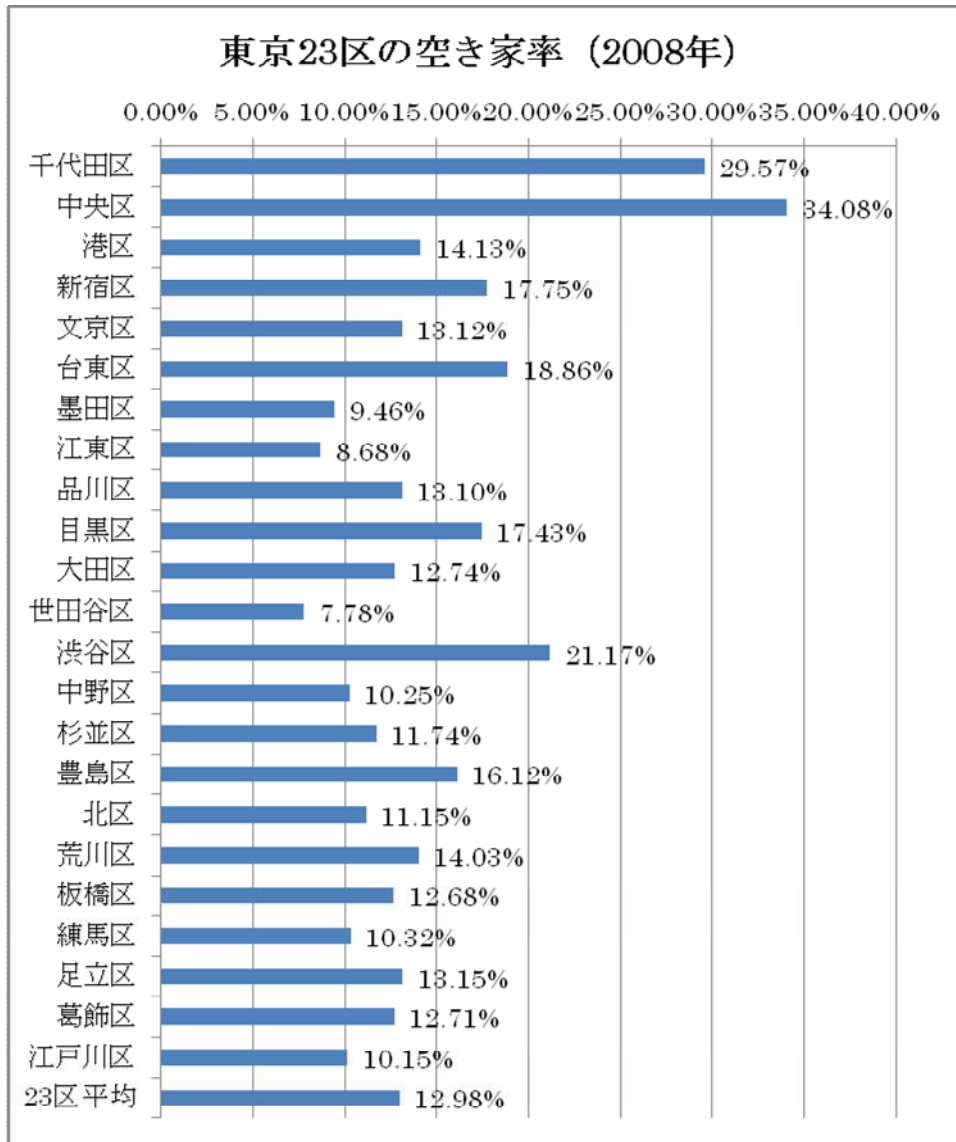

東京都区市部の空き家率

1. 東京都 23 区

2. 東京都市部

参考文献等

総務省統計局「平成 20 年住宅・土地統計調査」を基に株式会社リアルプロ・ホールディングスが作成。

用語解説

住宅・土地統計調査 5年毎に行われ、住生活関連諸施策の基礎資料として利用される。

空き家 持家借家を問わず普段人が住んでいない住宅。新築中古を問わない。

空き家率 $\text{空き家数} \div \text{物件総数}$